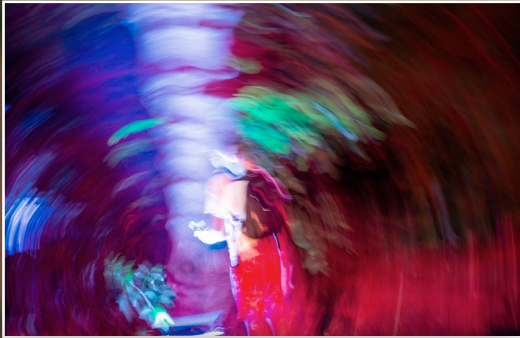

Piotr Kaźmierczak
- Szczecin -