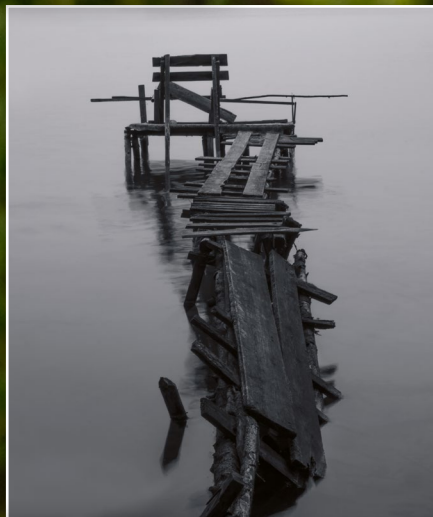

Paweł Kozanecki
- Szczecin -